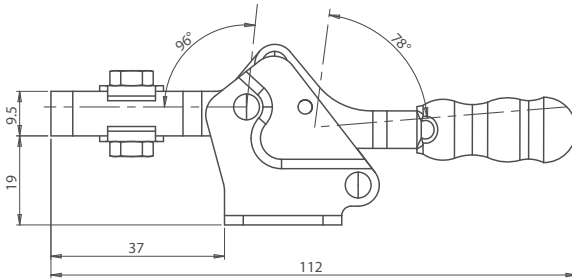

# Horizontal Toggle Clamp Flat Base

190

CLAMPING & FIXING

## KEY INFORMATION

- / **Part No.**  
TC20752B
- / **Holding Force**  
65Kg
- / **Arm Opens**  
94°
- / **Handle Opens**  
76°
- / **Weight**  
0.10Kg
- / **Spindle Supplied**  
TC054008-BK+TC05 Cap
- / **Flanged Washers Supplied**  
FW-100