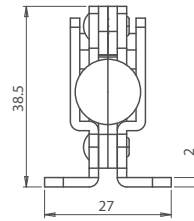

# Horizontal Toggle Clamp Flat Base

190

CLAMPING & FIXING

## KEY INFORMATION

- / **Part No.**  
TC20752B
- / **Holding Force**  
65Kg
- / **Arm Opens**  
94°
- / **Handle Opens**  
76°
- / **Weight**  
0.10Kg
- / **Spindle Supplied**  
TC054008-BK+TC05 Cap
- / **Flanged Washers Supplied**  
FW-100