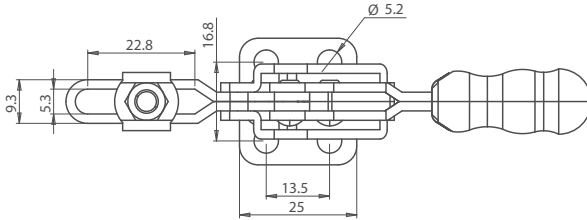

# Horizontal Toggle Clamp Flat Base

190

CLAMPING & FIXING

## KEY INFORMATION

- / **Part No.**  
TC20752B
- / **Holding Force**  
65Kg
- / **Arm Opens**  
94°
- / **Handle Opens**  
76°
- / **Weight**  
0.10Kg
- / **Spindle Supplied**  
TC054008-BK+TC05 Cap
- / **Flanged Washers Supplied**  
FW-100