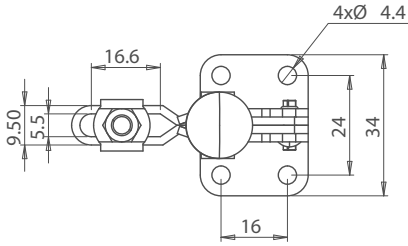

Vertical Toggle Clamp Flat Base Slotted Arm

KEY INFORMATION

- / **Part No.**
TC10752B
- / **Holding Force**
75Kg
- / **Arm Opens**
130-195°
- / **Handle Opens**
90-125°
- / **Weight**
0.05Kg
- / **Spindle Supplied**
TC055008+TC05 Cap
- / **Flanged Washers Supplied**
FW-100