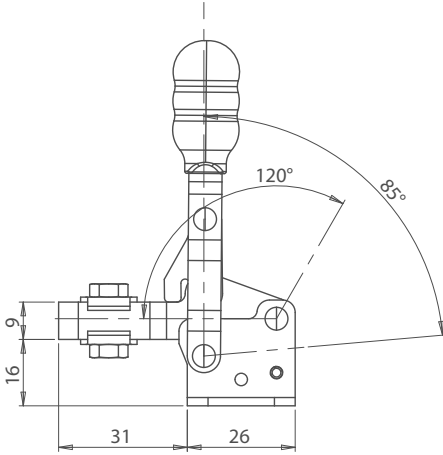

Vertical Toggle Clamp Flat Base Slotted Arm

KEY INFORMATION

- / **Part No.**
TC10752B
- / **Holding Force**
75Kg
- / **Arm Opens**
130-195°
- / **Handle Opens**
90-125°
- / **Weight**
0.05Kg
- / **Spindle Supplied**
TC055008+TC05 Cap
- / **Flanged Washers Supplied**
FW-100