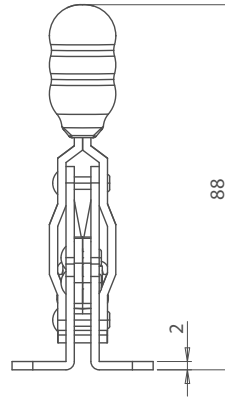

Vertical Toggle Clamp Flat Base Slotted Arm

KEY INFORMATION

- / **Part No.**
TC10752B
- / **Holding Force**
75Kg
- / **Arm Opens**
130-195°
- / **Handle Opens**
90-125°
- / **Weight**
0.05Kg
- / **Spindle Supplied**
TC055008+TC05 Cap
- / **Flanged Washers Supplied**
FW-100